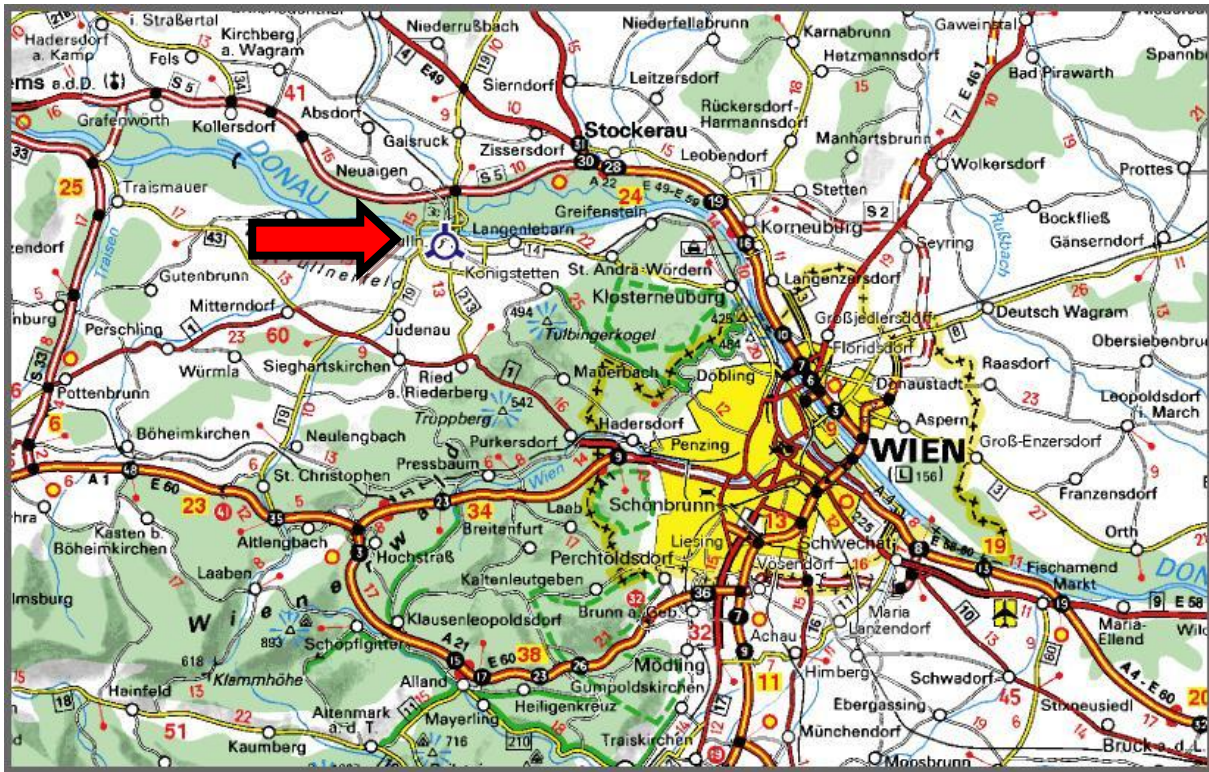

Garlando
22.-26.07.2009
www.tfboe.org

World
Championship
Series

2009